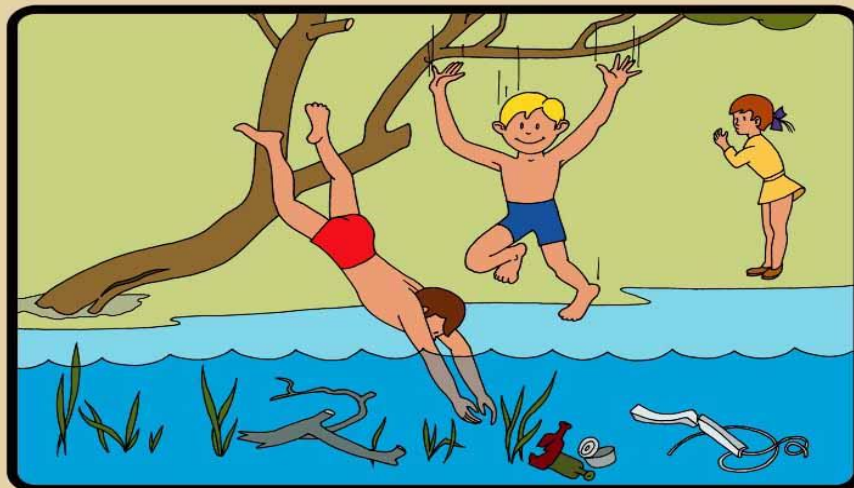

ПАМЯТКА

Купание в необорудованных местах опасно для жизни и здоровья!

Уважаемые жители Волгограда!

**НЕ НЫРЯЙТЕ В НЕЗНАКОМЫХ МЕСТАХ !
НЕ ИЗВЕСТНО, ЧТО ТАМ МОЖЕТ ОКАЗАТЬСЯ
НА ДНЕ !**

Как правило, основной причиной гибели людей на водных объектах является несоблюдение правил безопасного поведения во время отдыха на водоеме, а также купание в необорудованных для этих целей местах – на так называемых «диких» пляжах. Теплая погода вынуждает многих людей забыть об осторожности. Одни лезут в воду, будучи в состоянии опьянения, другие плохо представляют последствия своего неразумного поведения на воде, третьи плохо проинформированы об опасностях, которые их подстерегают на необорудованном водоеме, выбранном ими для купания. Опасность купания на несанкционированных пляжах обусловлена не только их несоответствием гигиеническим нормативам, но и связана с отсутствием спасательных постов, связи с экстренной медицинской помощью и, как следствие, невозможностью оказания своевременной квалифицированной медицинской помощи при возникновении несчастных случаев. Инспекторы также напоминают родителям, что природные водоемы представляют особую опасность для детей. Дети могут броситься без оглядки в воду любого водоема, не поинтересовавшись перед этим, а можно ли в нем купаться.

Родители должны твердо усвоить и выполнять три правила: не разрешать детям посещать водоемы для купания и игр на воде без сопровождения взрослых; не допускать купания детей в необорудованных водоемах; не допускать купания детей без непрерывного нахождения каждого ребенка под наблюдением взрослого человека, знающего правила купания и способного оказать немедленную помощь в случае необходимости.